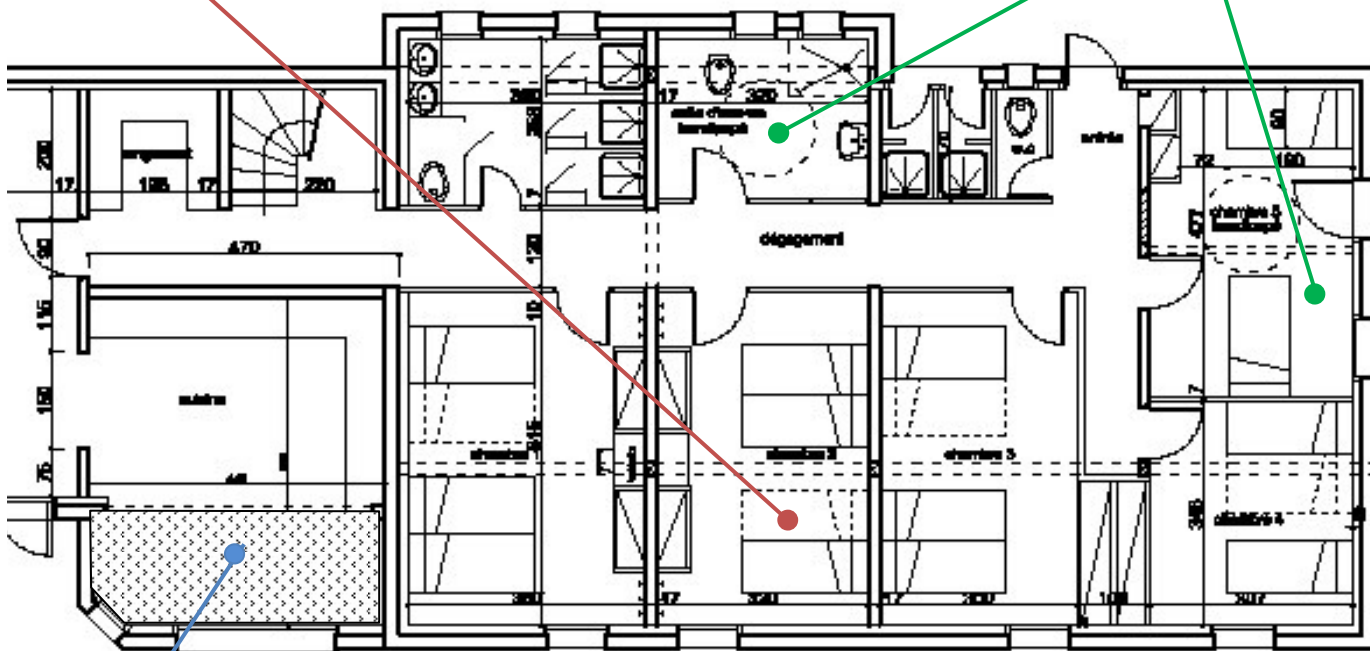

Projet extension à l'étage
Echelle 1cm. p. m

Les lits en pointillés sont des lits gigognes escamotables

Projet restructuration du rez de chaussée
Echelle : 1cm. p. m

Chambre et salle d'eau Personne à Mobilité Réduite

Agrandissement cuisine

Coupe AA

Vue suivant F

Cette page vous donne une idée du projet adopté en assemblée générale. Vous le retrouvez exposé à Préfaïlles en format A3 beaucoup plus lisible